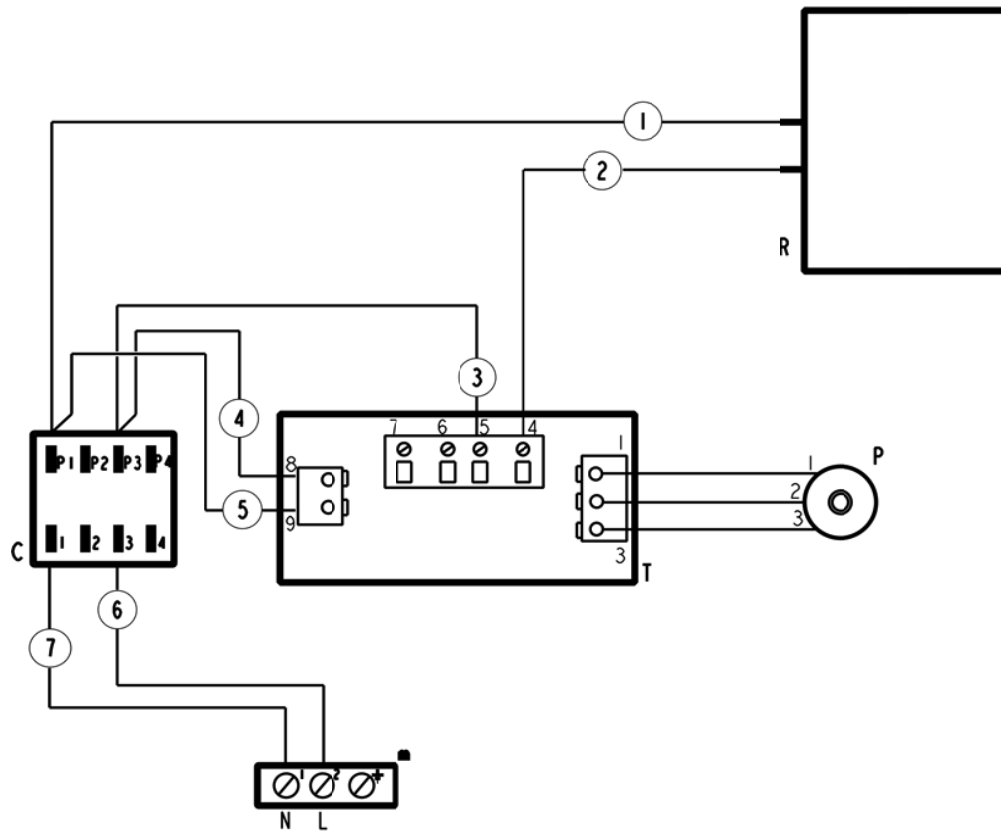

502.004 SALAMANDER - WIRING DIAGRAM

C	Interruttore	Main switch
R	Resistenza elettrica	Heating element
T	Timer elettronico	Electronic timer
P	Potenzimetro	Potentiometer
m	Morsettiera	Main Terminal Block

5410.218.00
 SCHEMA ELETTRICO
 WIRING DIAGRAM
 QSE40 V.230 I~