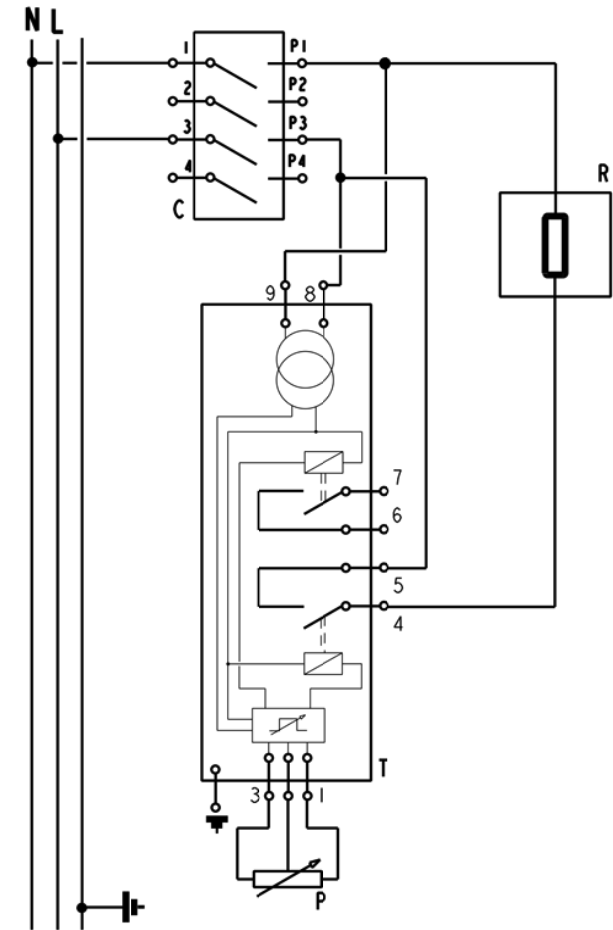

502.004 SALAMANDER - WIRING DIAGRAM

C	Interruttore	Main switch
R	Resistenza elettrica	Heating element
T	Timer elettronico	Electronic timer
P	Potenzimetro	Potentiometer
m	Morsettiera	Main Terminal Block

5410.218.00
 SCHEMA ELETTRICO
 WIRING DIAGRAM
 QSE40 V.230 I~