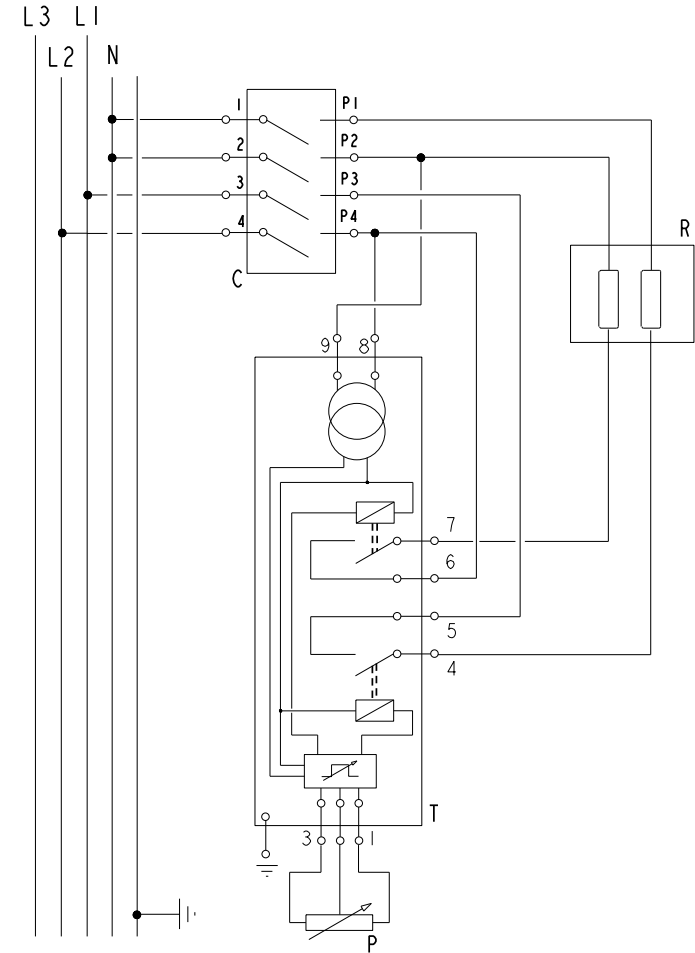

# 502.005 SALAMANDER - WIRING DIAGRAM

C	Interruttore	Main switch
R	Resistenza elettrica	Heating element
T	Timer elettronico	Electronic timer
P	Potenzimetro	Potentiometer
m	Morsettiera	Main Terminal Block

5410.219.00  
 SCHEMA ELETTRICO  
 WIRING DIAGRAM  
 QSE60 V.400 2N~