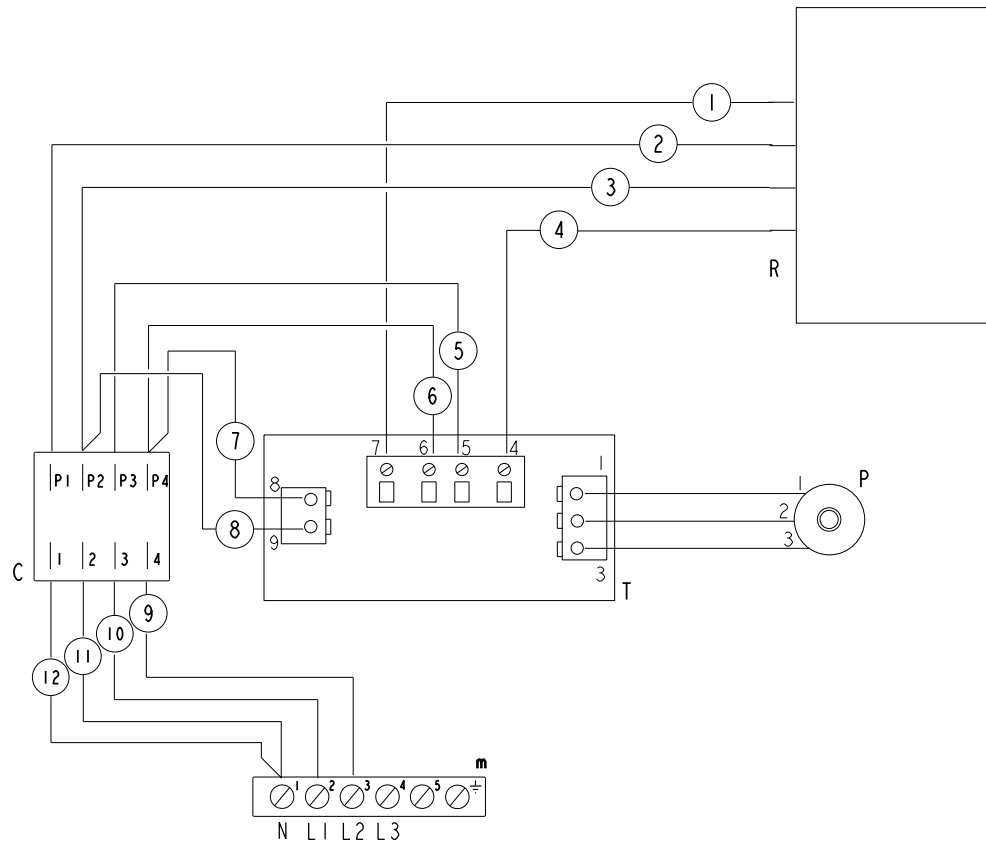

# 502.005 SALAMANDER - WIRING DIAGRAM

C	Interruttore	Main switch
R	Resistenza elettrica	Heating element
T	Timer elettronico	Electronic timer
P	Potenzimetro	Potentiometer
m	Morsettiera	Main Terminal Block

5410.219.00  
 SCHEMA ELETTRICO  
 WIRING DIAGRAM  
 QSE60 V.400 2N~