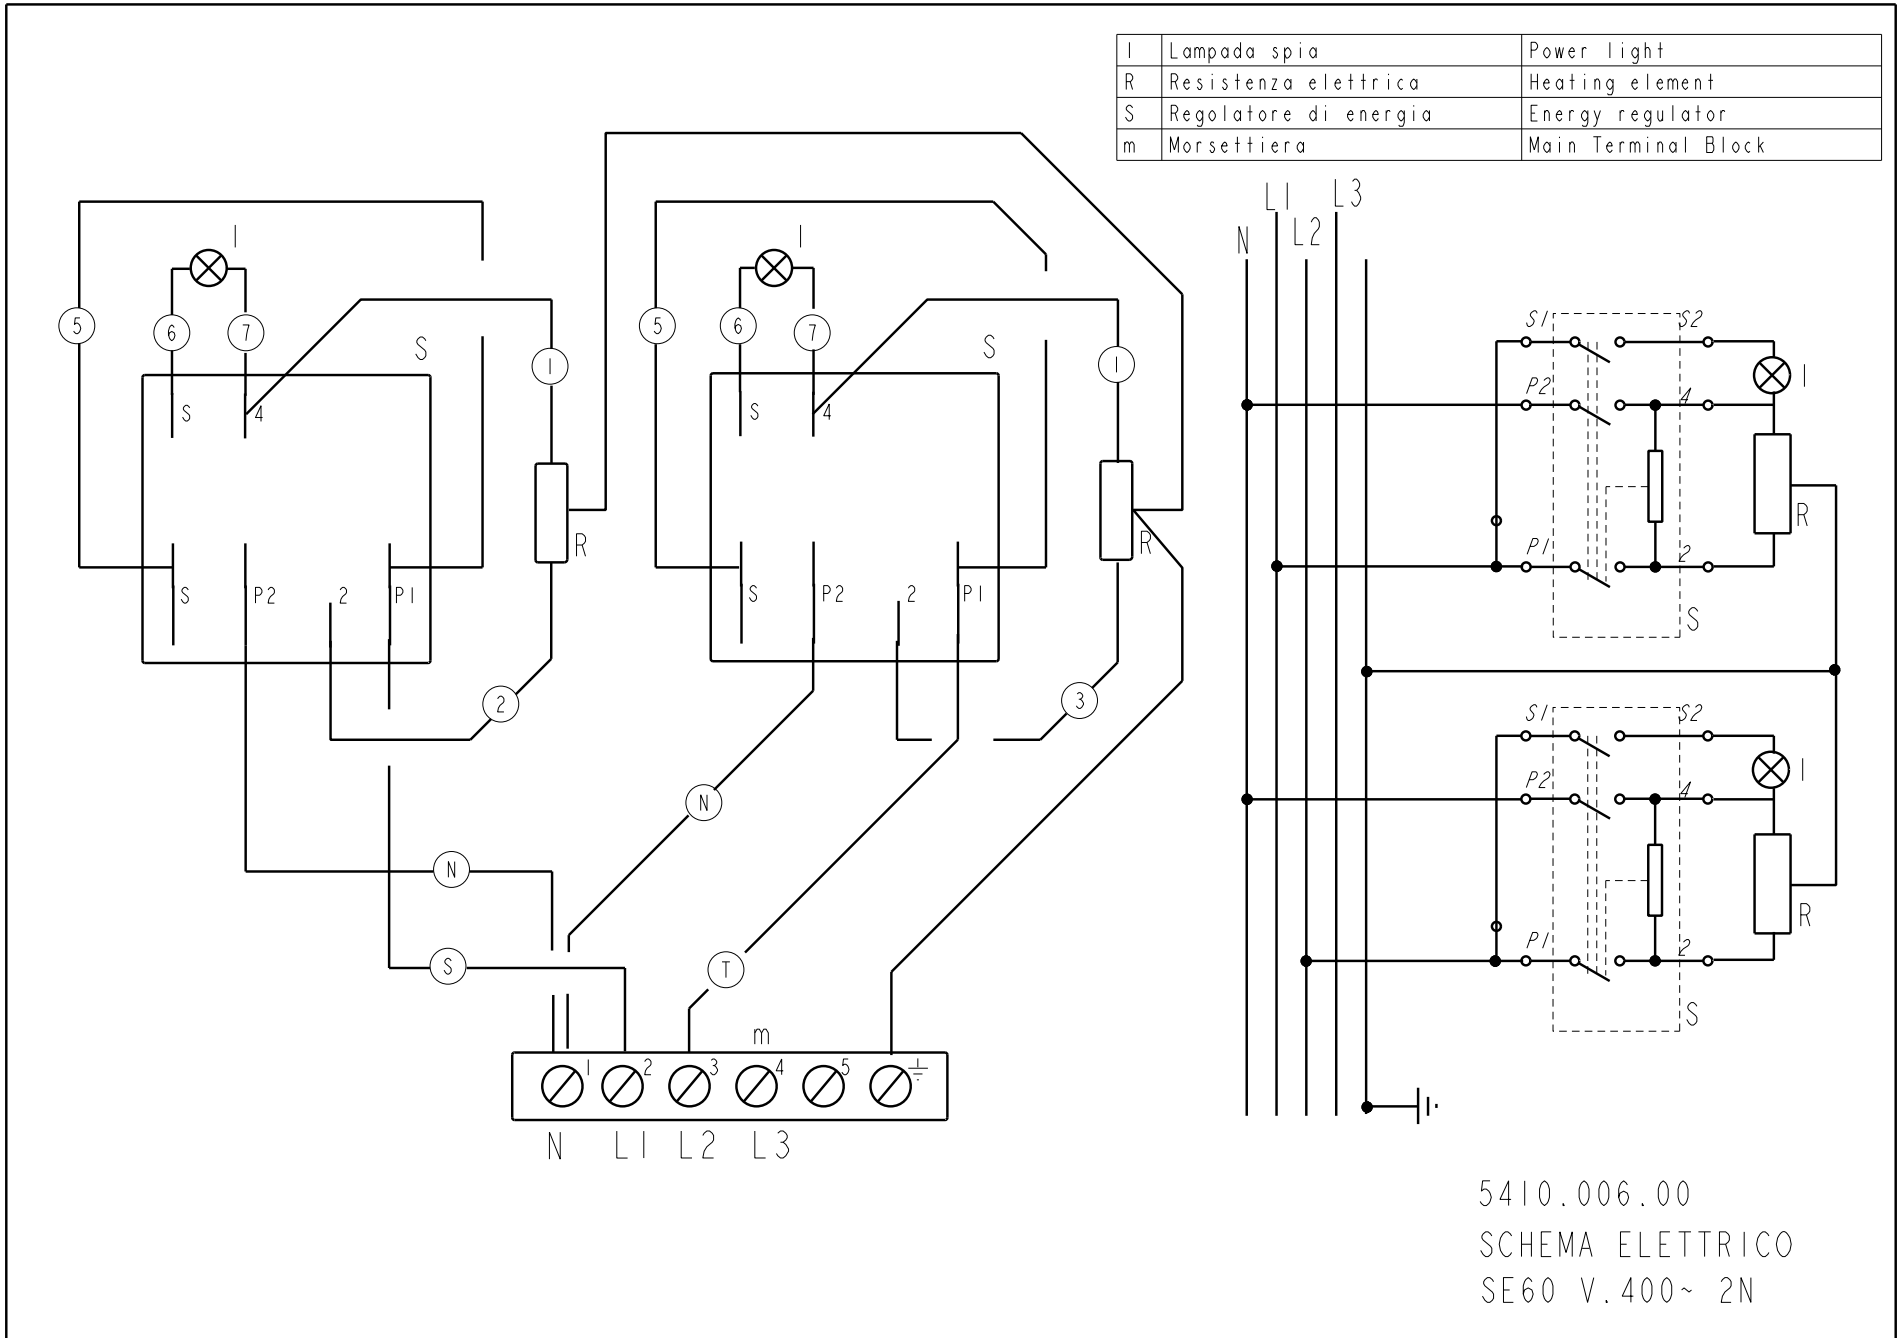

502.060 SALAMANDER - WIRING DIAGRAM

I	Lampada spia	Power light
R	Resistenza elettrica	Heating element
S	Regolatore di energia	Energy regulator
m	Morsettiera	Main Terminal Block

5410.006.00
 SCHEMA ELETTRICO
 SE60 V.400~ 2N