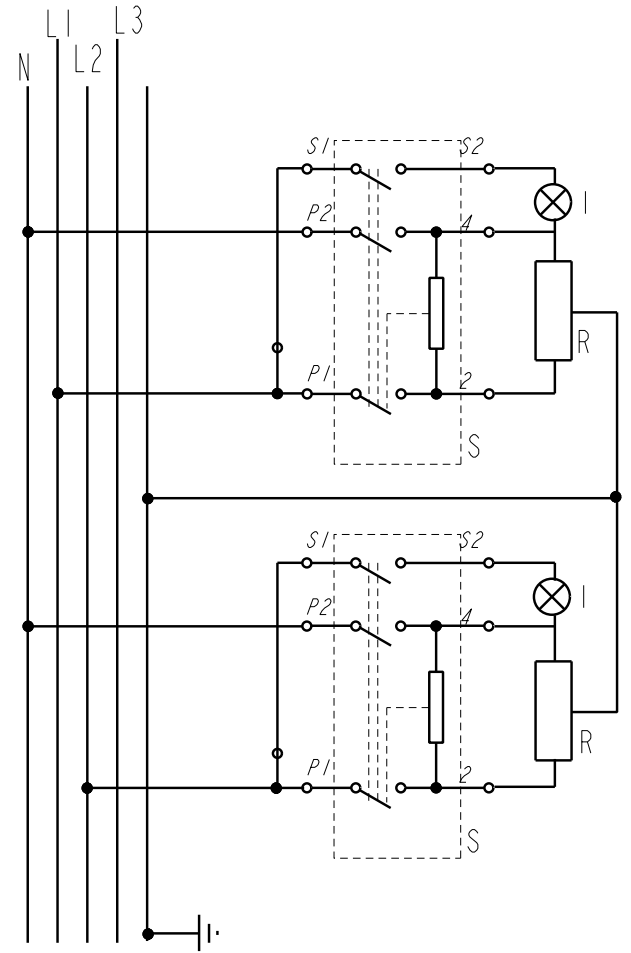

502.060 SALAMANDER - WIRING DIAGRAM

I	Lampada spia	Power light
R	Resistenza elettrica	Heating element
S	Regolatore di energia	Energy regulator
m	Morsettiera	Main Terminal Block

5410.006.00
 SCHEMA ELETTRICO
 SE60 V.400~ 2N