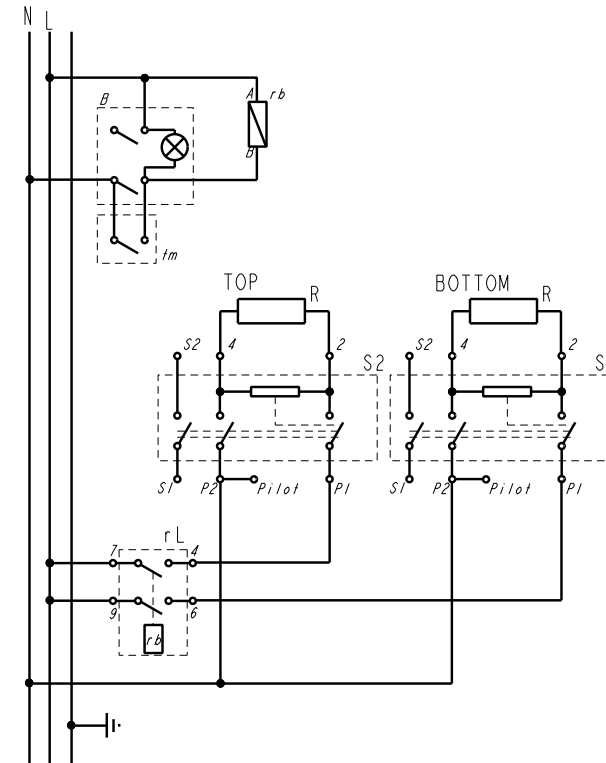

B	Interruttore bipolare	Switch
R	Resistenza elettrica	Heating element
S	Regolatore di energia	Energy regulator
m	Morsettiera	Main Terminal Block
rL	Relè	Relais
tm	Timer	Timer

5410.026.01
 SCHEMA ELETTRICO
 TSI-2 V.230 1~