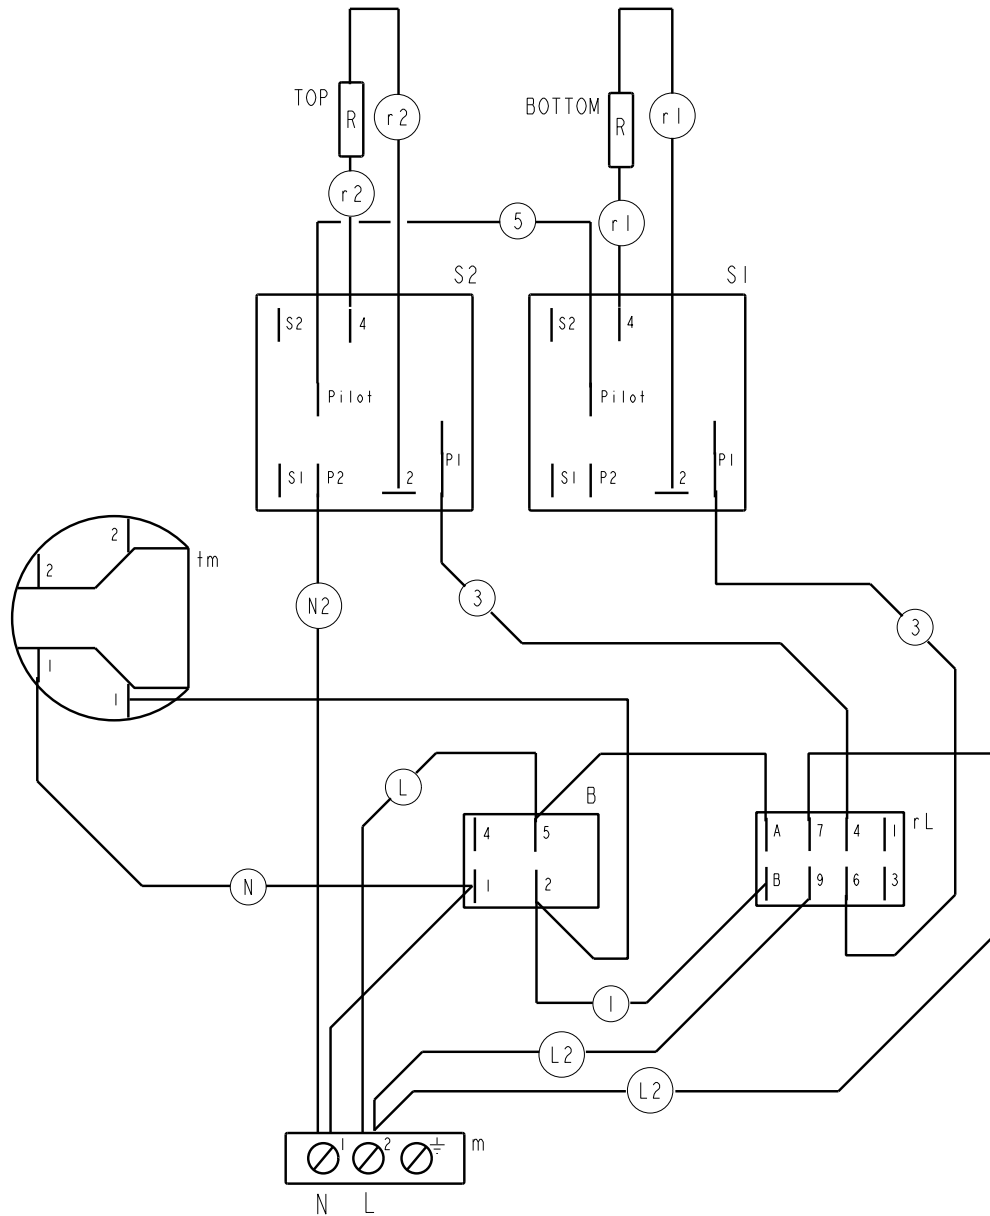

B	Interruttore bipolare	Switch
R	Resistenza elettrica	Heating element
S	Regolatore di energia	Energy regulator
m	Morsettiera	Main Terminal Block
rL	Relè	Relais
tm	Timer	Timer

5410.026.01
 SCHEMA ELETTRICO
 TSI-2 V.230 1~