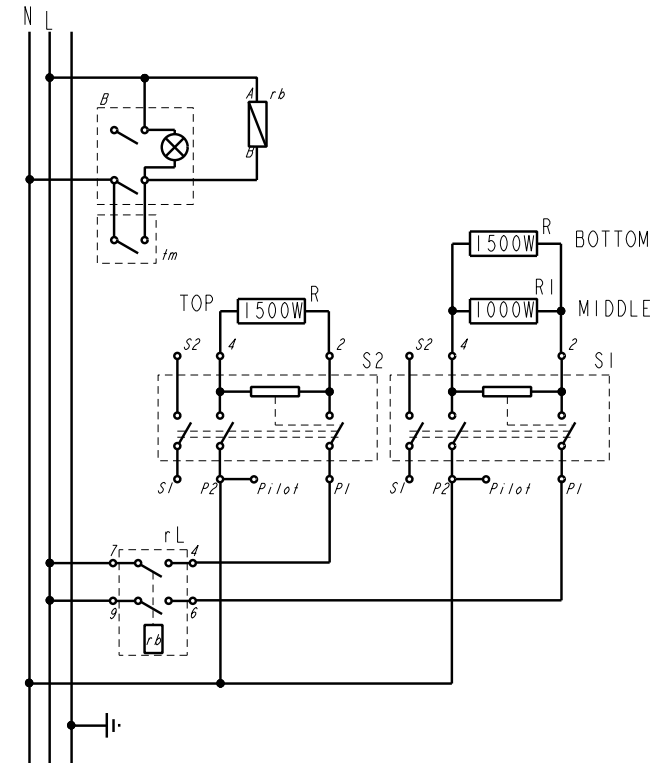

B	Interruttore bipolare	Switch
R	Resistenza elettrica 1500W	1500W Heating element
RI	Resistenza elettrica 1000W	1000W Heating element
S	Regolatore di energia	Energy regulator
m	Morsettiera	Main Terminal Block
rL	Rele'	Relais
tm	Timer	Timer

5410.034.01
 SCHEMA ELETTRICO
 TSP V.230 1~