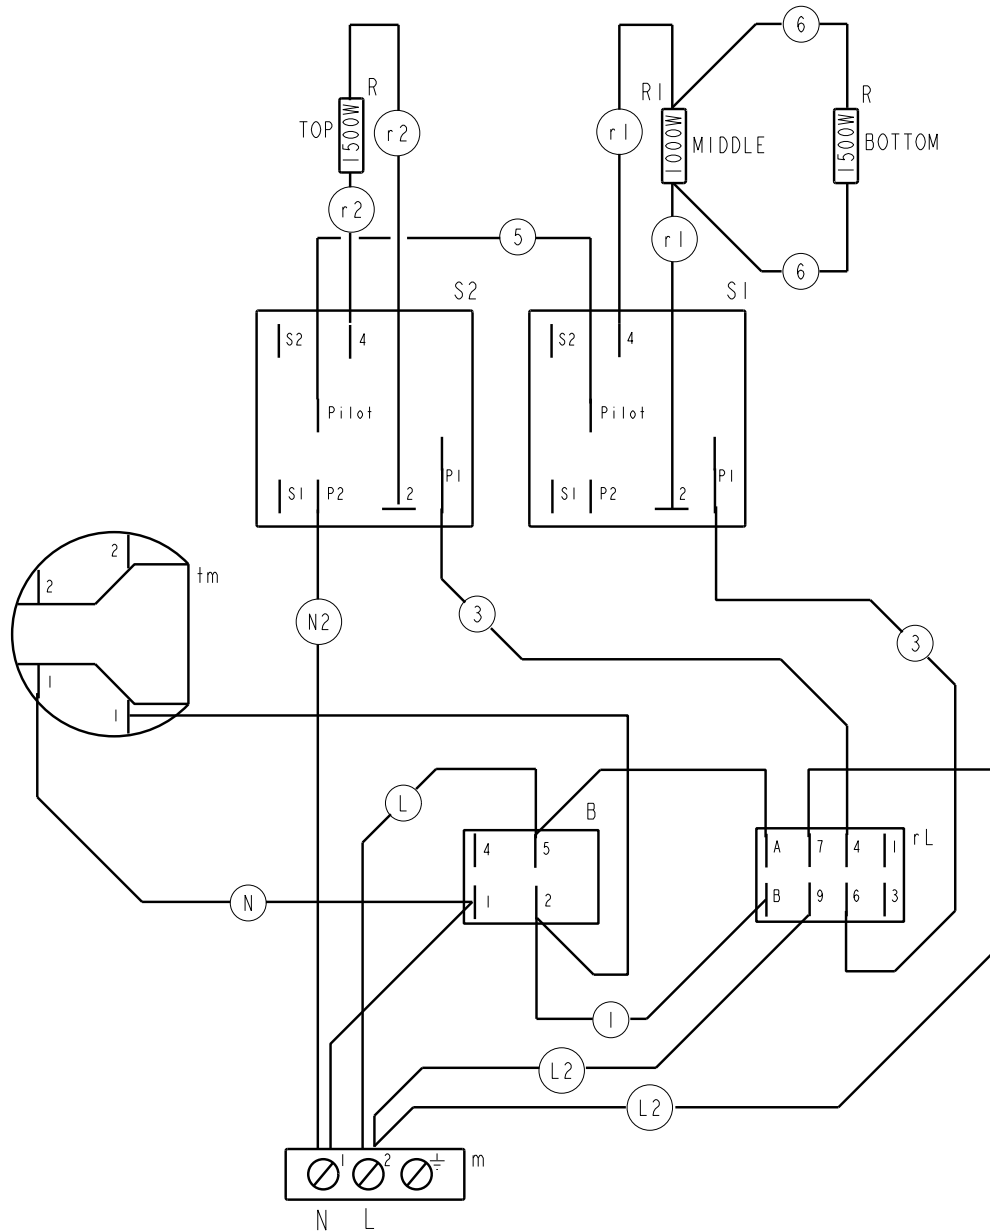

B	Interruttore bipolare	Switch
R	Resistenza elettrica 1500W	1500W Heating element
RI	Resistenza elettrica 1000W	1000W Heating element
S	Regolatore di energia	Energy regulator
m	Morsettiera	Main Terminal Block
rL	Rele'	Relais
tm	Timer	Timer

5410.034.01
 SCHEMA ELETTRICO
 TSP V.230 1~