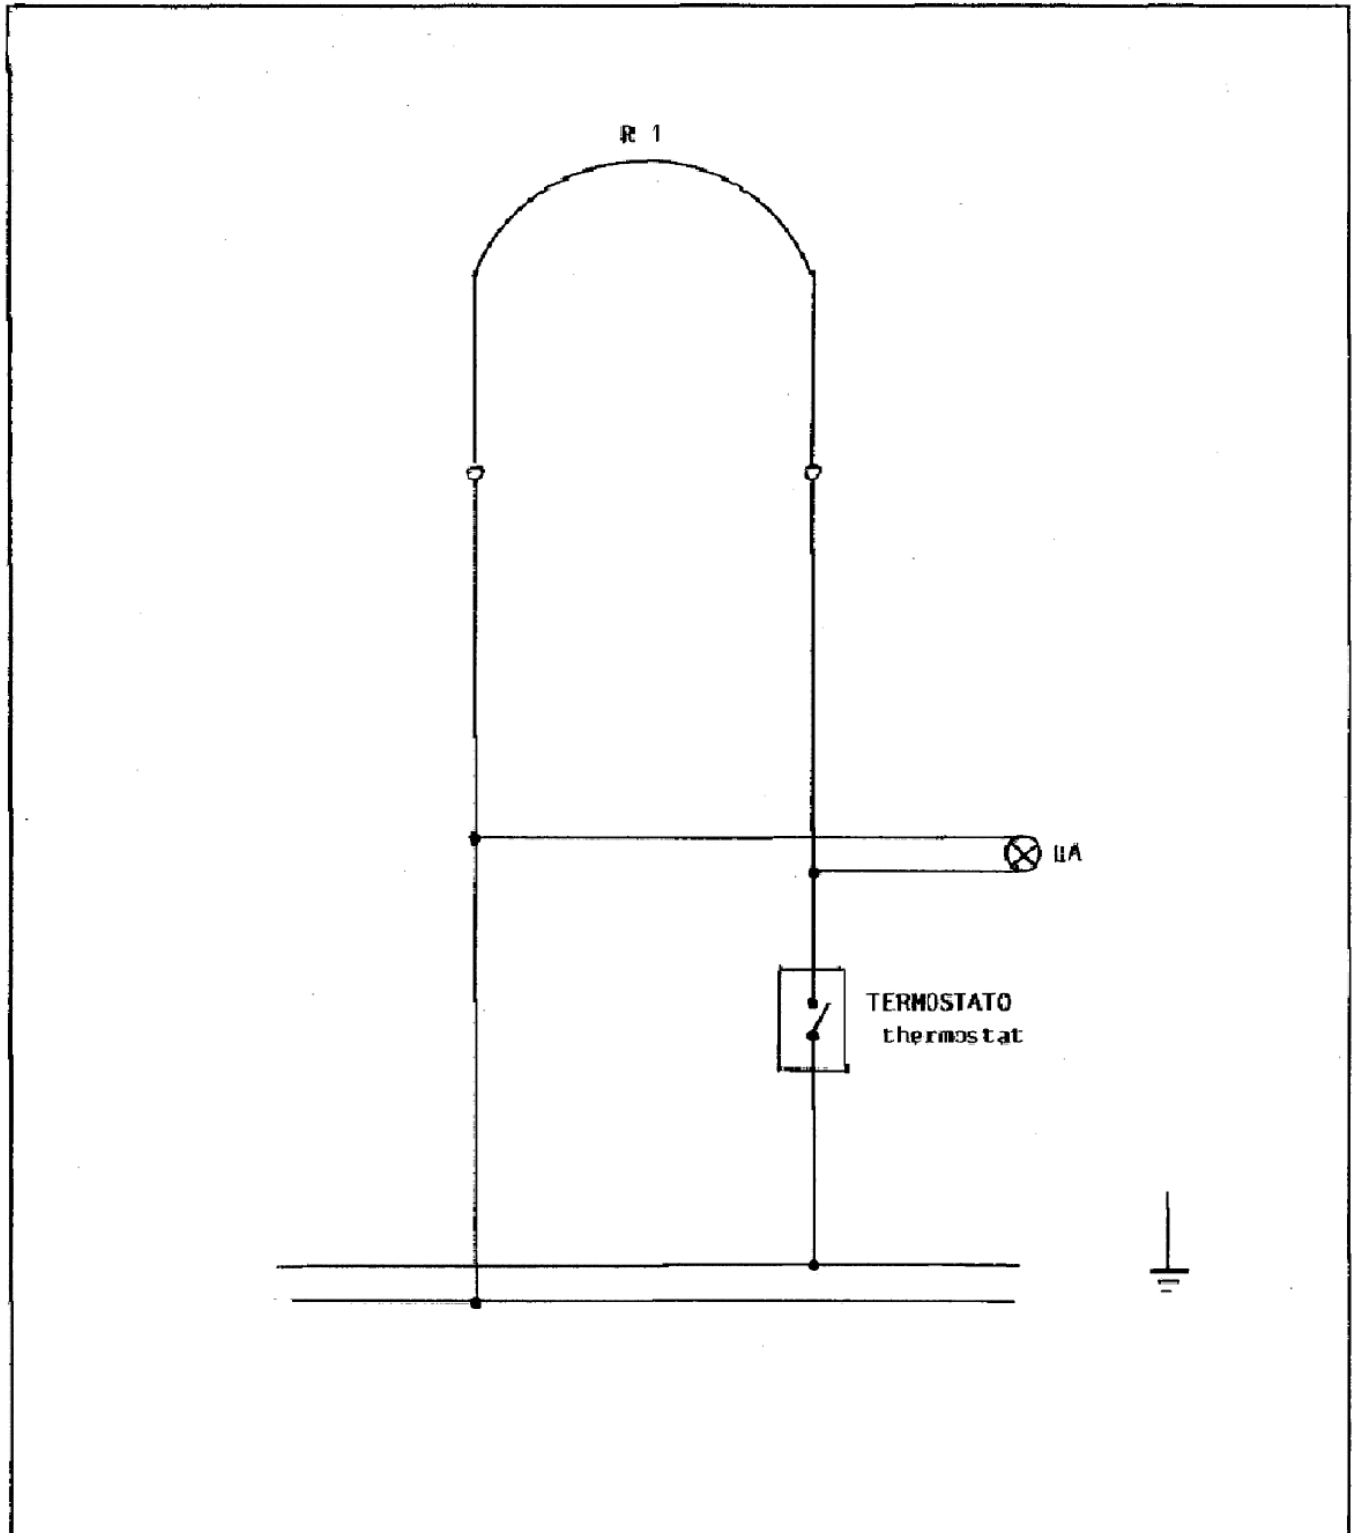

# \*527.049 PASTA COOKER - WIRING DIAGRAM

CUOCIPASTA Linea Snack	Volts 230	Kw 3	Amp. 13
------------------------	-----------	------	---------