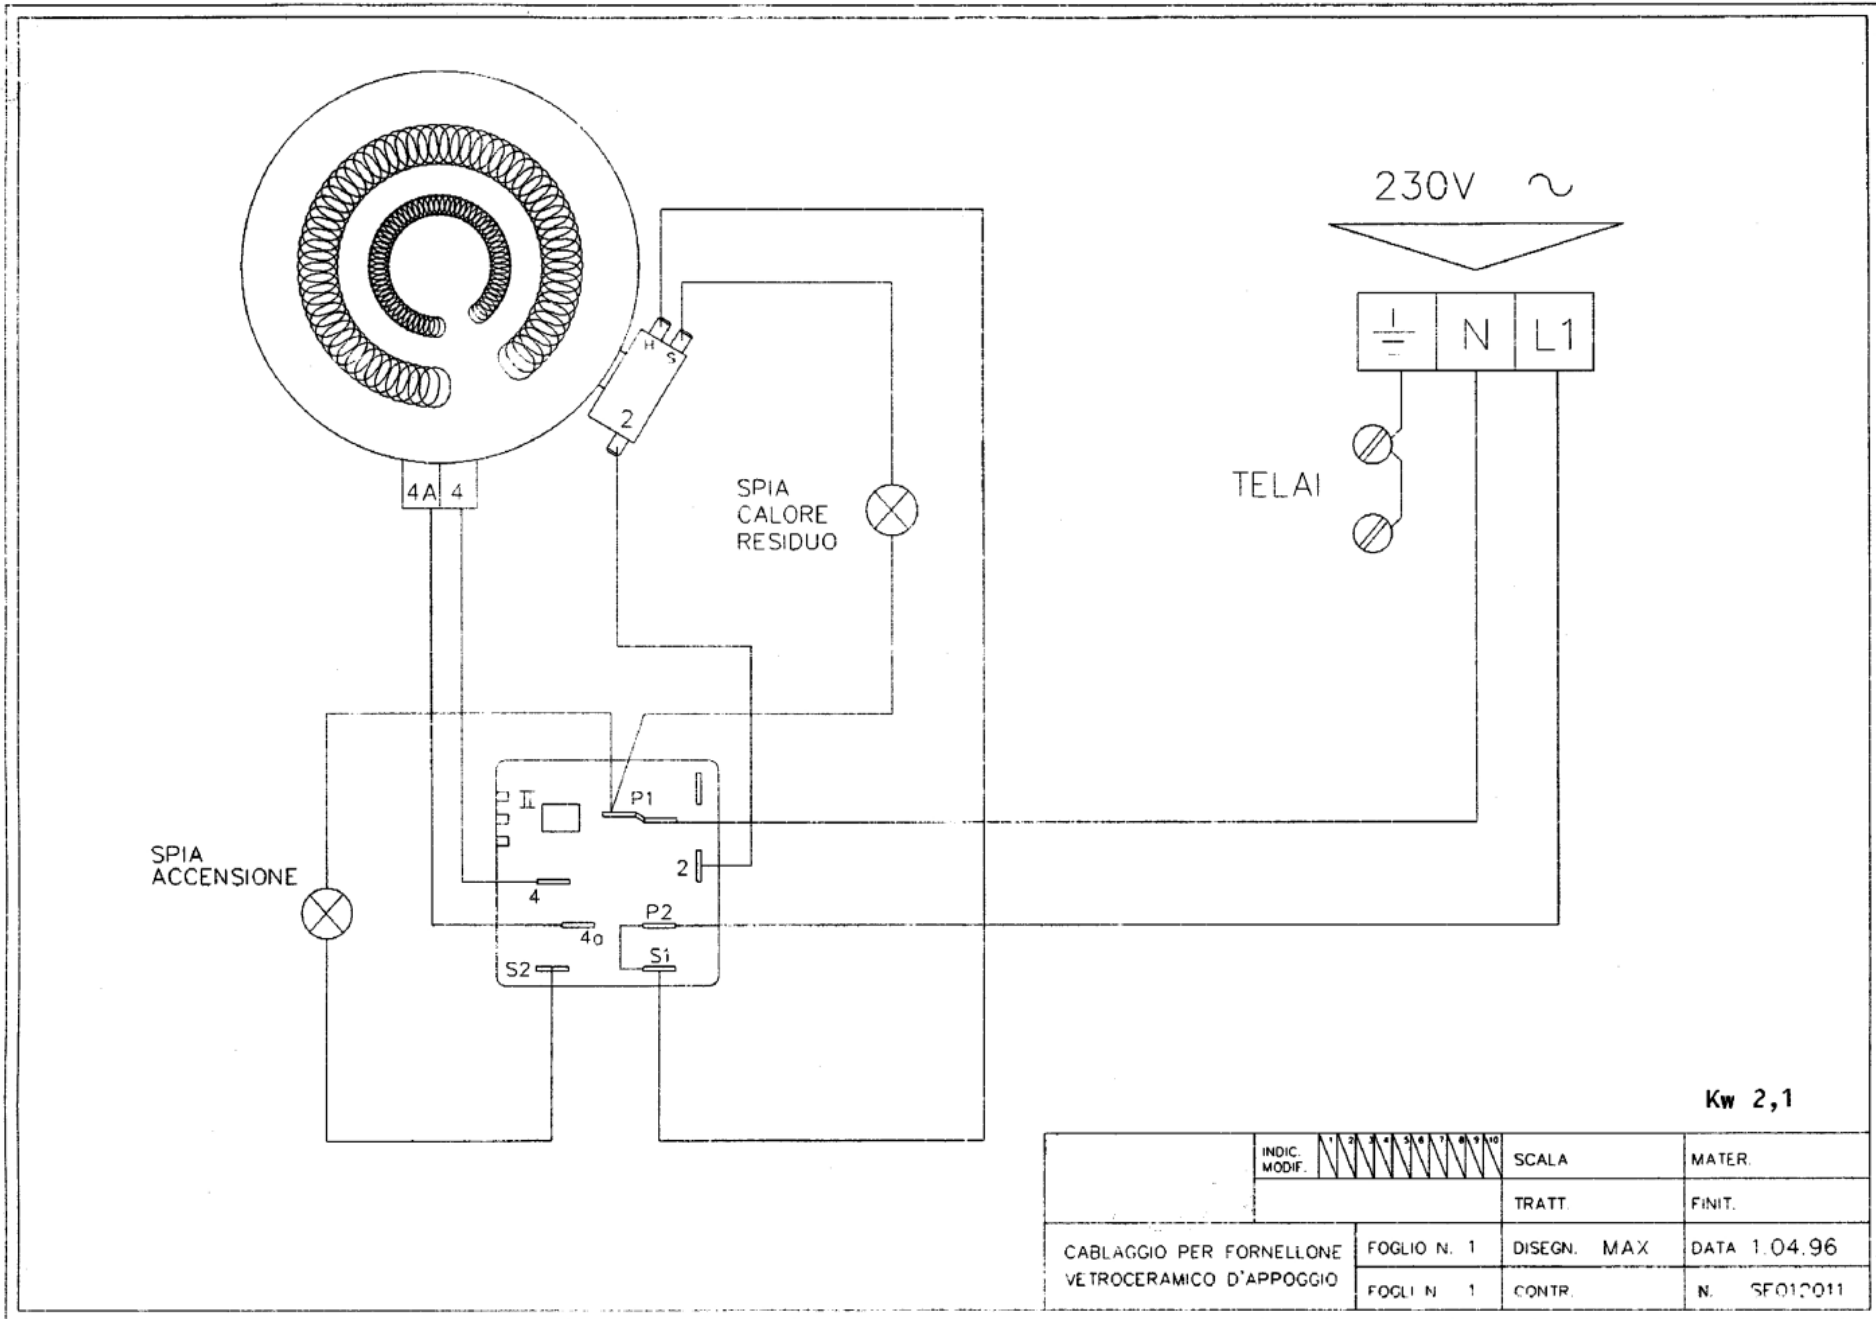

# \*527.151 CERAMIC ELECTRIC COOKER - EXPLODED VIEW

Kw 2,1

CABLAGGIO PER FORNELLONE VETRO CERAMICO D'APPOGGIO	INDIC. MODIF.	SCALA	MATER.
		TRATT.	FINIT.
	FOGLIO N. 1	DISEGN. MAX	DATA 1.04.96
	FOGLI N. 1	CONTR.	N. SF010011