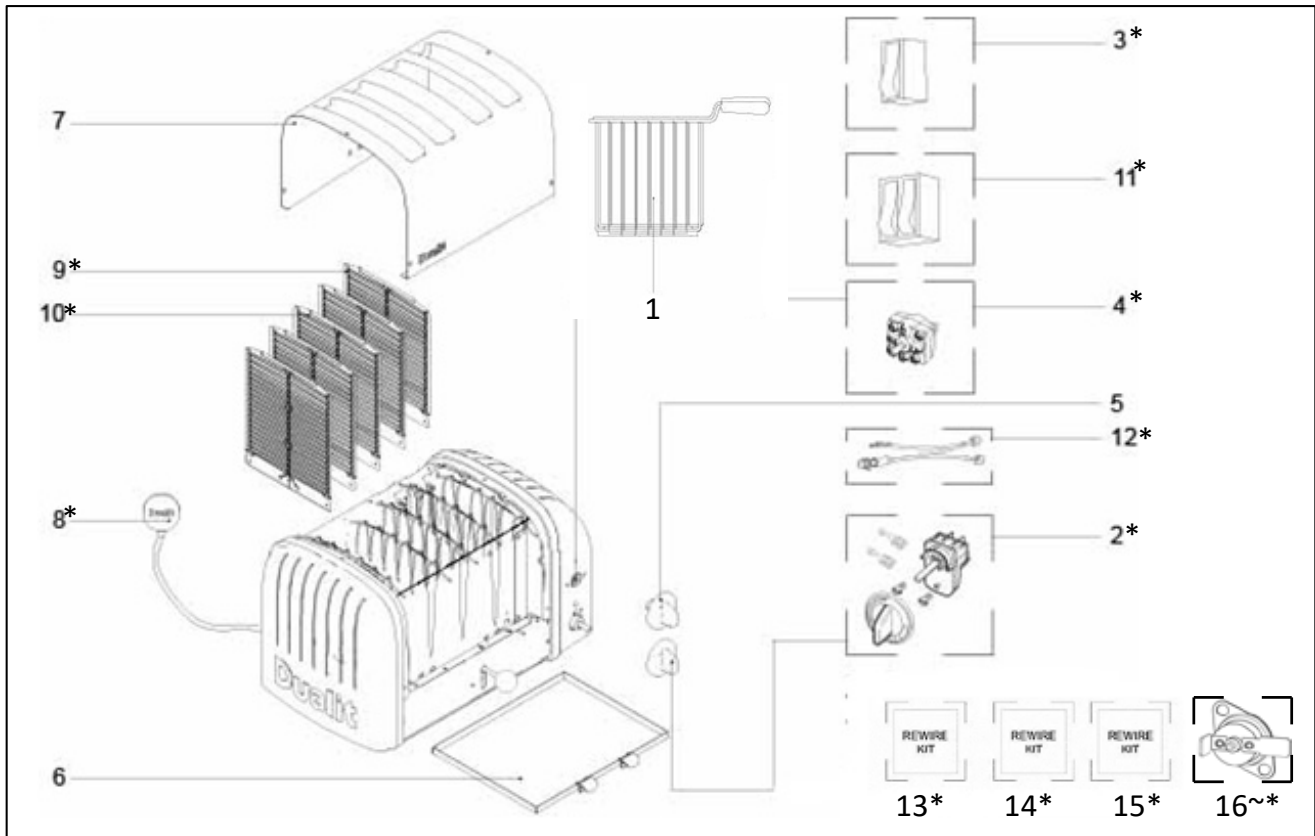

Dualit® 310.001 - 310.003 TOASTER 4-SLOTS - SPARE PART LIST

NO	CODE	DESCRIPTION	USED ON
1	00499	Sandwich cage	D4B-A D4C-A D4V-A 4CB-A
2*	01362	Timer Switch - 2/3/4 Slot Or Combi	D4B-A D4C-A D4V-A 4CB-A
3*	00034	Selector Switch - 2/4 position rocker	D4B-A
4*	03201	Selector Switch - NewGen 4 slot	D4V-A
4*	00893	Rotary Selector Switch - Combi 2+1 & 2x2	4CB-A
5	01812	Selector Knob - NewGen 4 slot	D4V-A
5	01192	Selector Knob - 1/2/4	D4C-A
6	01111	Crumb Tray - 4 Slice	D4B-A D4C-A D4V-A 4CB-A
7	00899	Cover Stainless Steel - 4 Slice	D4B-A D4C-A D4V-A 4CB-A
8*	02516	Power Lead Cable - 2/3/4 slot	D4B-A D4C-A D4V-A 4CB-A
9*	00456	End Element - 4 bread, Combi 2x2, 2/4 sandwich and Thick & Thin.	D4B-A D4C-A D4V-A 4CB-A
10*	00457	Centre Element for all except 6 bread	D4B-A D4C-A D4V-A 4CB-A
11*	00036	Selector Switch - Thick & Thin	4CB-A
12*	00039	Neon Lamp - Pre Vario Combi & T 'n T	4CB-A
13*	02476	4 Slot Vario Thermal Fuse Rewire kit (Includes Part No 16~*)	D4B-A
14*	02477	4 Slot AWS/4 Slot Combi 2+2 Rewire kit w. Thermal Fuse (Includes Part No 16~*)	D4C-A, 4CB-A
15*	02478	4 Slot New Gen Thermal Fuse Rewire kit (Includes Part No 16~*)	D4V-A
16~*	02063	Thermal Fuse 4 Slot Toasters Manual Reset (From 2014.09)	D4B-A D4C-A D4V-A 4CB-A

*All items marked with a star should only be replaced by a Qualified Electrician.
 ~ This item can only be fitted by Dualit Ltd.

Dualit® 310.001 - 310.003 TOASTER 4-SLOTS - SPARE PART LIST

NO	CODE	DESCRIPTION	Q'TY
1	00041	Brass Connecting Links	2
2	00046	Feet - Non Adjustable	6
3	00047	Feet - Adjustable	6
4	00048	Ejector Knob	2
5	00322	Crumb Tray Handle	1
6	09000	Element Spanner	
7	00051	Sandwich Cage Handles	